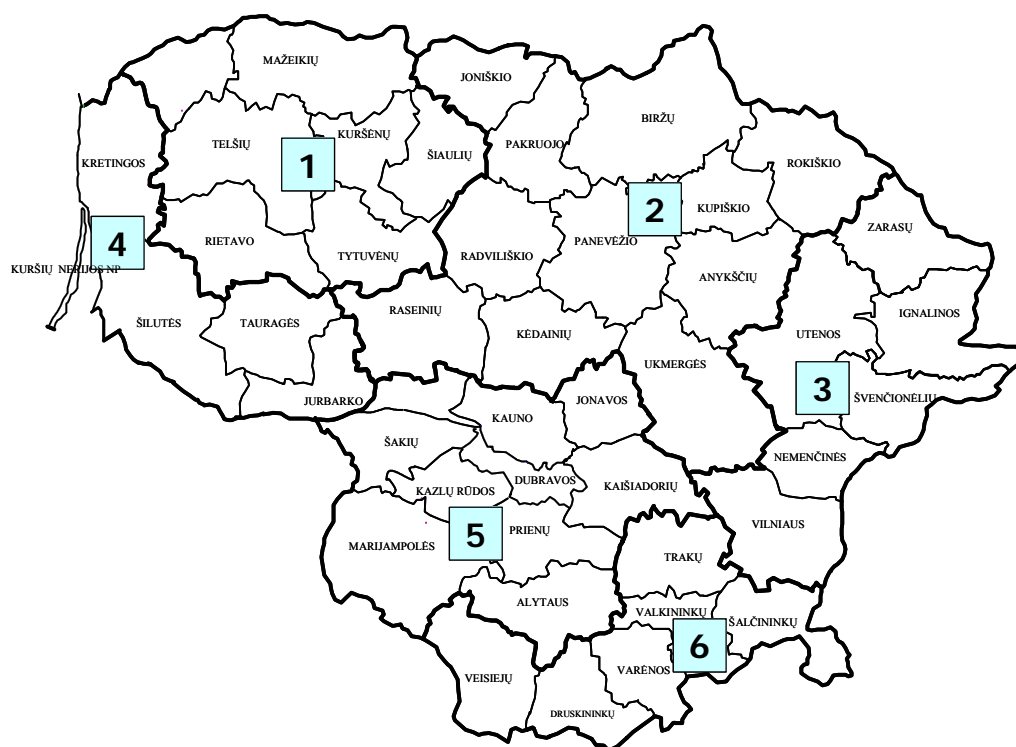

Norway spruce (*Picea abies* (L.) H.Karst.) region of provenances

1. Žemaičių aukštumos	Kuršėnų, Mažeikių, Rietavo, Šiaulių, Telšių, Tytuvėnų.
2. Vidurio žemumos	Anykščių, Biržų, Joniškio, Kėdainių, Kupiškio, Pakruojo, Panevėžio, Radviliškio, Raseinių, Rokiškio, Ukmergės
3. Aukštaičių aukštumos	Ignalinos, Nemenčinės, Švenčionėlių, Utenos, Vilniaus, Zarasų
4. Pajūrio žemumos	Jurbarko (Balandinės, Globių, Jūravos, Kalvelių, Mantvilių, Pašvenčio, Smalininkų, Stakių, Varlaukio, Viešvilės girininkijos), Kretingos, Kuršių nerijos nacionalinis parkas, Šilutės, Tauragės
5. Sūduvos ir Nemuno vidurupio	Alytaus, Dubravos eksperimentinė-mokomoji, Jonavos, Jurbarko (Vytėnų, Stakių, Veliunos girininkijos), Kaišiadorių, Kauno, Kazlų Rūdos mokomoji, Marijampolės, Prienų, Šakių
6. Dzūkų ir Sūduvos aukštumos	Druskininkų, Šalčininkų, Trakų, Valkininkų, Varėnos, Veisiejų