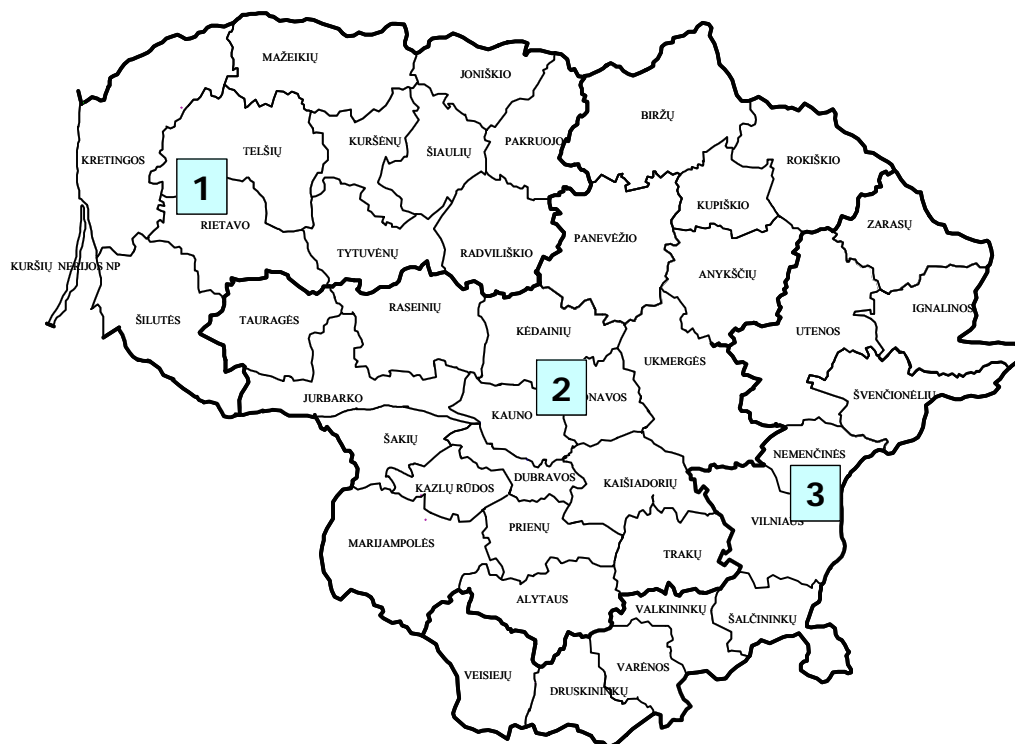

Trembling aspen (*Populus tremula* L.) region of provenances

1. Pajūrio ir Mūšos – Nemunėlio žemumų – Žemaičių aukštumos	Joniškio, Kretingos, Kuršėnų, Kuršių nerijos nacionalinis parkas, Mažeikių, Pakruojo, Radviliškio, Rietavo, Šiaulių, Šilutės, Telšių, Tytuvėnų.
2. Vidurio Lietuvos žemumos	Alytaus, Anykščių, Biržų, Dubravos eksperimentinė mokomoji, Jonavos, Jurbarko, Kaišiadorių, Kauno, Kazlų Rūdos mokomoji, Kėdainių, Kupiškio, Marijampolės, Panevėžio, Prienų, Raseinių, Rokiškio, Šakių, Tauragės, Trakų, Ukmergės
3. Dainavos žemumos – Aukštaičių aukštumos	Druskininkų, Ignalinos, Nėmenčinės, Šalčininkų, Švenčionėlių, Utenos, Valkininkų, Varėnos, Vėisiejų, Vilniaus, Zarasų

Black alder (*Alnus glutinosa* L.) region of provenances

1. Pajūrio ir Mūšos – Nemunėlio žemumų – Žemaičių aukštumos	Joniškio, Mažeikių, Kėdainių, Kretingos, Kuršėnų, Kuršių nerijos nacionalinis parkas, Pakruojo, Radviliškio, Rietavo, Šiaulių, Šilutės, Tauragės, Telšių, Tytuvėnų.
2. Vidurio Lietuvos Žemumos – Sūduvos ir Dzūkų aukštumų	Alytaus, Anykščių, Biržų, Dubravos eksperimentinė mokomoji, Druskininkų, Jonavos, Jurbarko, Kaišiadorių, Kauno, Kazlų Rūdos mokomoji, Kupiškio, Marijampolės, Panevėžio, Prienų, Raseinių, Rokiškio, Šakių, Trakų, Ukmergės, Valkininkų, Varėnos, Veisiejų
3. Aukštaičių aukštumos	Ignalinos, Nemenčinės, Šalčininkų, Švenčionėlių, Utenos, Vilniaus, Zarasų