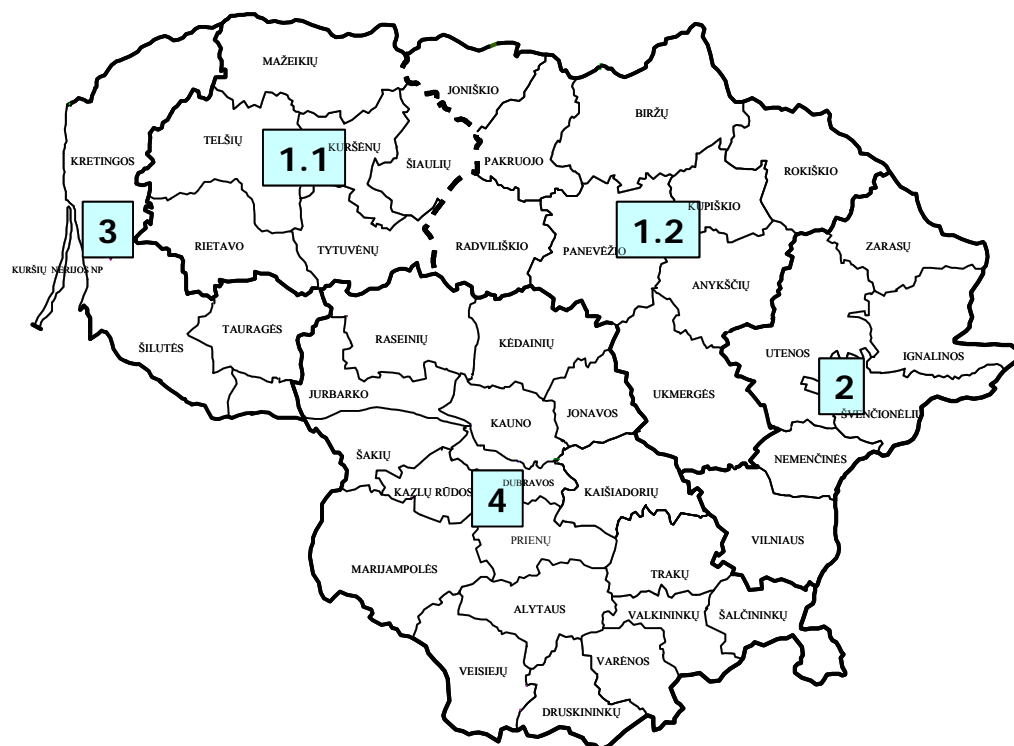

English oak (*Quercus robur* L.) region of provenances

1. Žemaičių aukštumos – Vidurio žemumos	
1.1. Žemaičių aukštumos	Kuršėnų, Mažeikių, Rietavo, Šiaulių, Telšių, Tytuvėnų
1.2. Vidurio žemumos	Anykščių, Biržų, Joniškio, Kupiškio, Pakruojo, Panevėžio, Radviliškio, Rokiškio, Ukmergės
2. Aukštaičių aukštumos	Ignalinos, Nemenčinės, Švenčionėlių, Utenos, Vilniaus, Zarasų.
3. Pajūrio žemumos	Jurbarko (Jūravos, Kalvelių, Mantvilių, Pašvenčio, Smalininkų, Viešvilės, Mociškių girininkijos), Kretingos, Kuršių nerijos nacionalinis parkas, Silutės, Tauragės.
4. Dzūkų–Sūduvos aukštumos	Alytaus, Druskininkų, Dubravos eksperimentinė-mokomoji, Jonavos, Jurbarko (Balandinės, Globių, Stakių, Varlaukio, Veliuonos, Vytėnų girininkijos), Kaišiadorių, Kauno, Kazlų Rūdos mokomoji, Kėdainių, Marijampolės, Prienų, Raseinių, Šakių, Šalčininkų, Trakų, Valkininkų, Varėnos, Veisiejų.