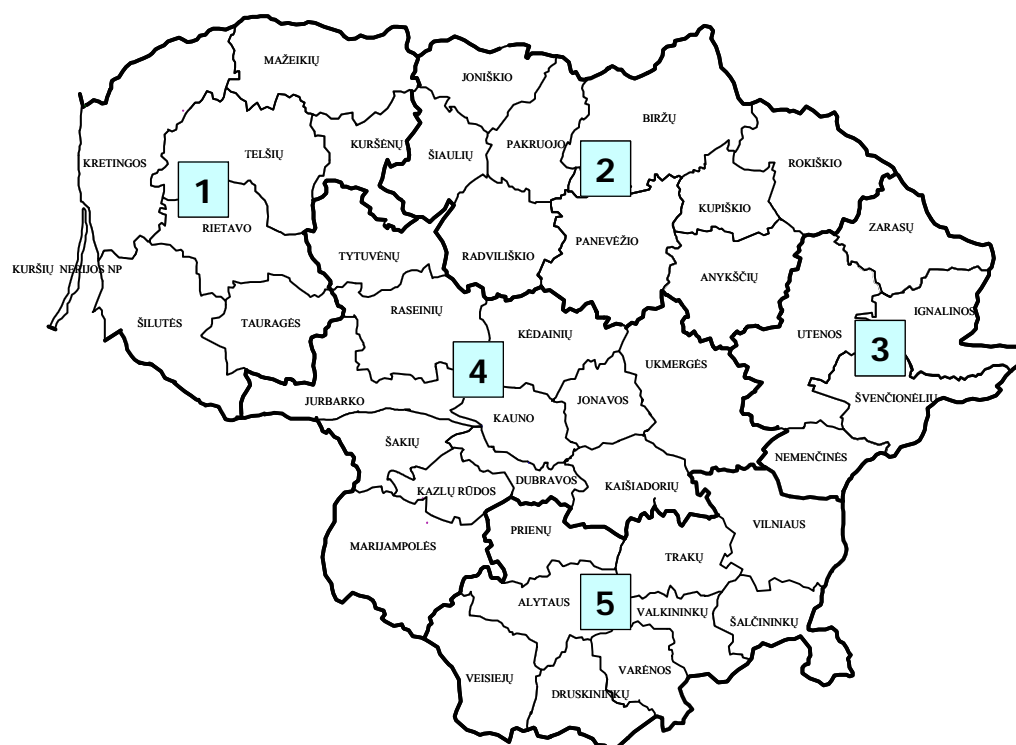

Common ash (*Fraxinus excelsior* L.) region of provenances

1. Pajūrio žemumos – Žemaičių aukštumos	Kretingos, Kuršių nerijos nacionalinis parkas, Kuršėnų, Mažeikių, Rietavo, Šilutės, Tauragės, Telšių.
2. Mūšos–Nemunėlio žemumos	Anykščių, Biržų, Joniškio, Kupiškio, Pakruojo, Panevėžio, Radviliškio, Rokiškio, Šiaulių
3. Aukštaičių aukštumos	Ignalinos, Nemenčinės, Utenos, Švenčionėlių, Zarasų.
4. Nemuno vidurupio	Dubravos eksperimentinė-mokomoji, Jonavos, Jurbarko, Kaišiadorių, Kauno, Kazlų Rūdos mokomoji, Kėdainių, Marijampolės, Raseinių, Šakių, Tytuvėnų, Ukmergės
5. Dzūkų aukštumos – Dainavos žemumos	Alytaus, Druskininkų, Prienų, Šalčininkų, Trakų, Valkininkų, Varenos, Veisiejų, Vilniaus.