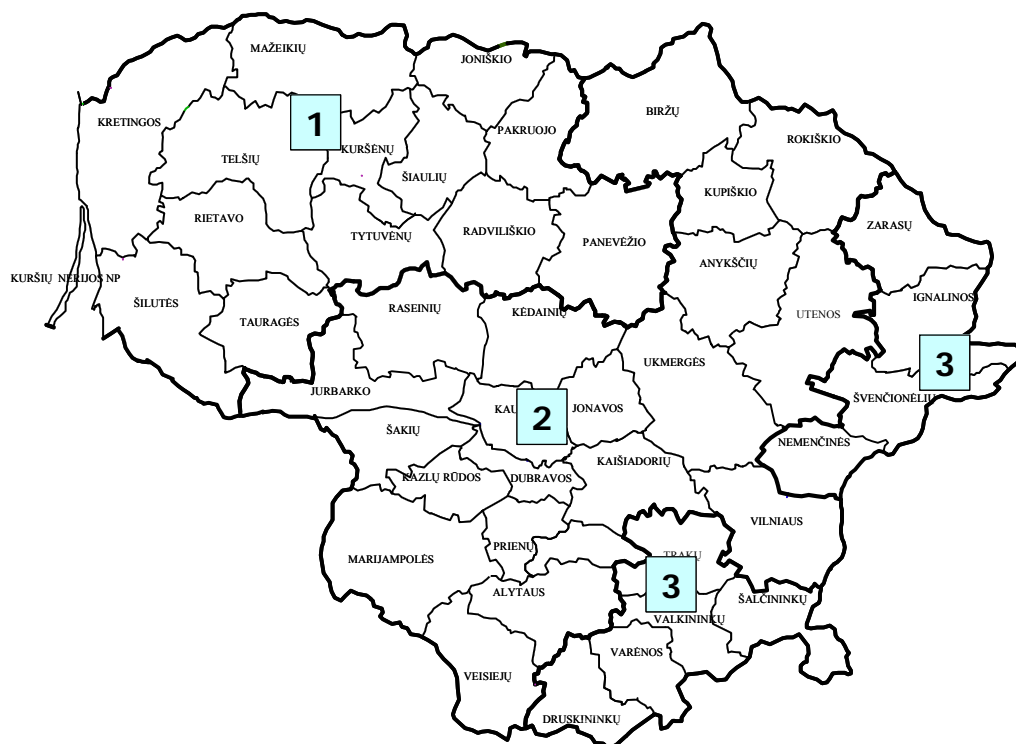

Silver birch (*Betula pendula* Roth.) region of provenances

1. Pajūrio žemumos – Žemaičių aukštumos	Joniškio, Kretingos, Kuršėnų, Kuršių nerijos nacionalinis parkas, Mažeikių, Pakruojo, Panevėžio, Radviliškio, Rietavo, Šiaulių, Šilutės, Tauragės, Telšių, Tytuvėnų.
2. Vidurio Lietuvos žemumos	Alytaus, Anykščių, Biržų, Dubravos eksperimentinė - mokomoji, Jonavos, Jurbarko, Kaišiadorių, Kauno, Kazlų Rūdos mokomoji, Kėdainių, Kupiškio, Marijampolės, Prienų, Raseinių, Rokiškio, Šakių, Ukmergės, Utenos, Veisiejų, Vilniaus
3. Aukštaičių ir Dzūkų aukštumų – Dainavos žemumos	Druskininkų, Dzūkijos nacionalinis parkas, Ignalinos, Nemenčinės, Šalčininkų, Švenčionėlių, Trakų, Valkininkų, Varėnos, Zarasų.