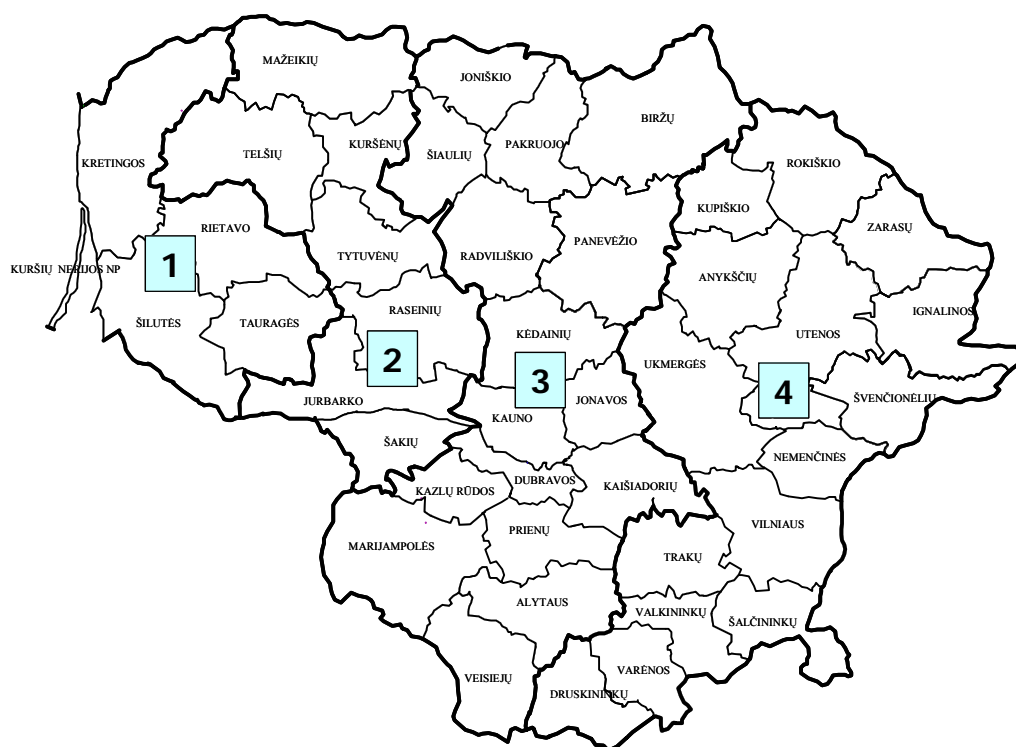

Black alder (*Alnus glutinosa* L.) region of provenances

1. Pajūrio ir Mūšos – Nemunėlio žemumų – Žemaičių aukštumos	Joniškio, Mažeikių, Kėdainių, Kretingos, Kuršėnų, Kuršių nerijos nacionalinis parkas, Pakruojo, Radviliškio, Rietavo, Šiaulių, Šilutės, Tauragės, Telšių, Tytuvėnų.
2. Vidurio Lietuvos Žemumos – Sūduvos ir Dzūkų aukštumų	Alytaus, Anykščių, Biržų, Dubravos eksperimentinė mokomoji, Druskininkų, Jonavos, Jurbarko, Kaišiadorių, Kauno, Kazlų Rūdos mokomoji, Kupiškio, Marijampolės, Panevėžio, Prienų, Raseinių, Rokiškio, Šakių, Trakų, Ukmergės, Valkininkų, Varėnos, Veisiejų
3. Aukštaičių aukštumos	Ignalinos, Nemenčinės, Šalčininkų, Švenčionėlių, Utenos, Vilniaus, Zarasų

Small leaved lime (*Tilia cordata* Mill.) region of provenances

1. Pajūrio žemumos	Kretingos, Kuršių nerijos nacionalinis parkas, Rietavo, Šilutės, Tauragės
2. Žemaičių aukštumos	Jurbarko, Kuršėnų, Mažeikių, Raseinių, Šakių, Telšių, Tytuvėnų
3. Vidurio Lietuvos žemumos – Sūduvos aukštumos	Alytaus, Biržų, Dubravos eksperimentinė mokomoji, Jonavos, Joniškio, Kauno, Kaišiadorių, Kazlų Rūdos mokomoji, Kėdainių, Marijampolės, Pakruojo, Panevėžio, Prienų, Radviliškio, Šiaulių, Veisiejų
4. Dainavos žemumos - Aukštaičių aukštumos	Anykščių, Aukštaitijos nacionalinis parkas, Druskininkų, Ignalinos, Kupiškio, Nemenčinės, Rokiškio, Šalčininkų, Švenčionėlių, Trakų, Ukmergės, Utenos, Valkininkų, Varėnos, Vilniaus, Zarasų