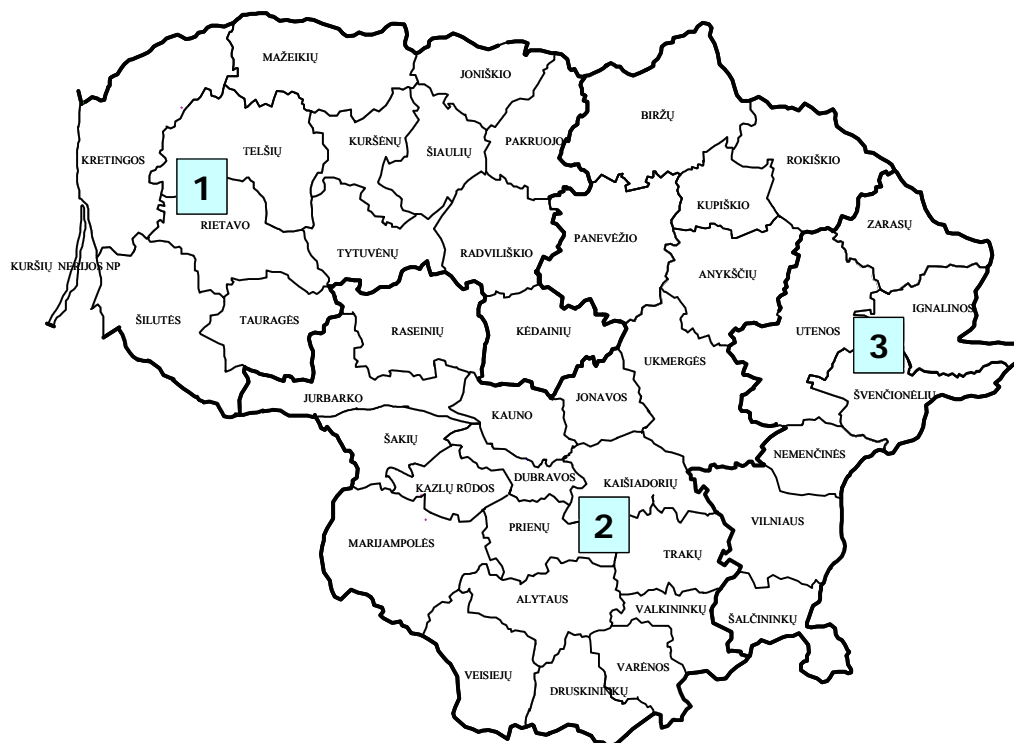

Trembling aspen (*Populus tremula* L.) region of provenances

1. Pajūrio ir Mūšos – Nemunėlio žemumų – Žemaičių aukštumos	Joniškio, Kretingos, Kuršėnų, Kuršių nerijos nacionalinis parkas, Mažeikių, Pakruojo, Radviliškio, Rietavo, Šiaulių, Šilutės, Telšių, Tytuvėnų.
2. Vidurio Lietuvos žemumos	Alytaus, Anykščių, Biržų, Dubravos eksperimentinė mokomoji, Jonavos, Jurbarko, Kaišiadorių, Kauno, Kazlų Rūdos mokomoji, Kėdainių, Kupiškio, Marijampolės, Panevėžio, Prienų, Raseinių, Rokiškio, Šakių, Tauragės, Trakų, Ukmergės
3. Dainavos žemumos – Aukštaičių aukštumos	Druskininkų, Ignalinos, Nėmenčinės, Šalčininkų, Švenčionėlių, Utenos, Valkininkų, Varėnos, Vėisiejų, Vilniaus, Zarasų

Black alder (*Alnus glutinosa* L.) region of provenances

1. Pajūrio ir Mūšos – Nemunėlio žemumų – Žemaičių aukštumos	Joniškio, Mažeikių, Kėdainių, Kretingos, Kuršėnų, Kuršių nerijos nacionalinis parkas, Pakruojo, Radviliškio, Rietavo, Šiaulių, Šilutės, Tauragės, Telšių, Tytuvėnų.
2. Vidurio Lietuvos Žemumos – Sūduvos ir Dzūkų aukštumų	Alytaus, Anykščių, Biržų, Dubravos eksperimentinė mokomoji, Druskininkų, Jonavos, Jurbarko, Kaišiadorių, Kauno, Kazlų Rūdos mokomoji, Kupiškio, Marijampolės, Panevėžio, Prienų, Raseinių, Rokiškio, Šakių, Trakų, Ukmergės, Valkininkų, Varėnos, Veisiejų
3. Aukštaičių aukštumos	Ignalinos, Nemenčinės, Šalčininkų, Švenčionėlių, Utenos, Vilniaus, Zarasų