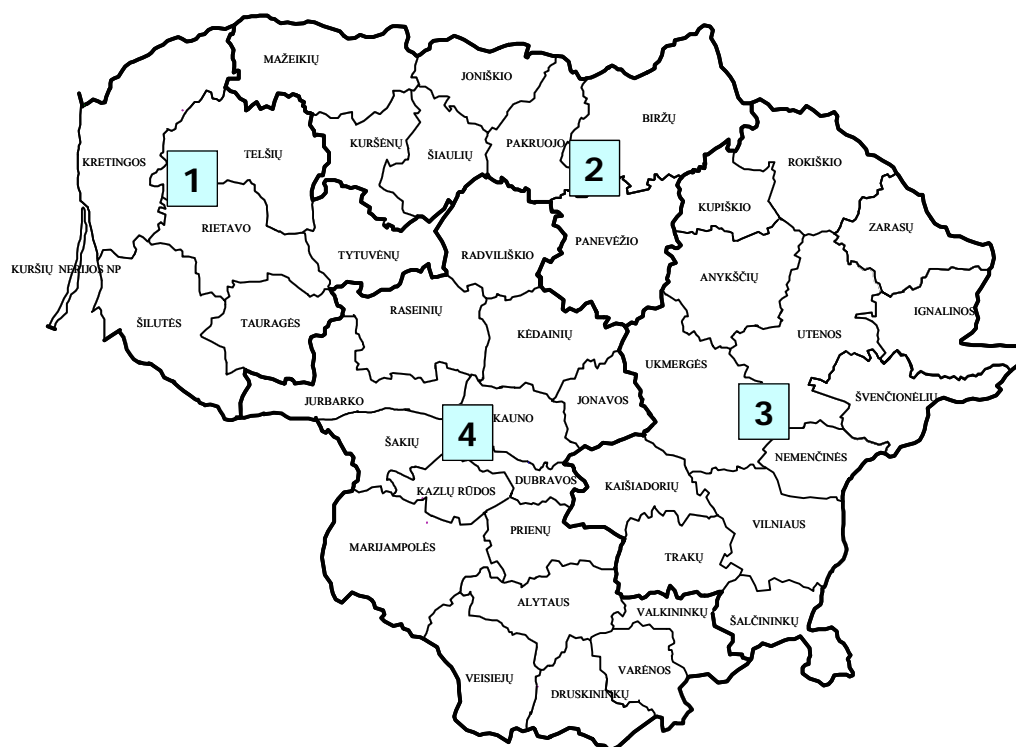

Norway maple (*Acer platanoides* L.) region of provenances

1. Pajūrio žemumos – Žemaičių aukštumos	Kretingos, Kuršių nerijos nacionalinis parkas, Rietavo, Šilutės, Tauragės, Telšių, Tytuvėnų.
2. Mūšos – Nemunėlio žemumos	Biržų, Joniškio, Kuršėnų, Mažeikių, Panevėžio, Pakruojo, Šiaulių
3. Aukštaičių aukštumos	Anykščių, Ignalinos, Kaišiadorių, Kupiškio, Nemenčinės, Rokiškio, Šalčininkų, Švenčionėlių, Trakų, Ukmergės, Utenos, Vilniaus, Zarasų
4. Nemuno vidurupio – Sūduvos aukštumos – Dainavos žemumos i	Alytaus, Druskininkų, Dubravos eksperimentinė mokomoji, Jonavos, Jurbarko, Kauno, Jonavos, Jurbarko, Kauno, Kazlų Rūdos mokomoji, Kėdainių, Marijampolės, Prienų, Radviliškio, Raseinių, Šakių, Valkininkų, Varėnos, Veisiejų